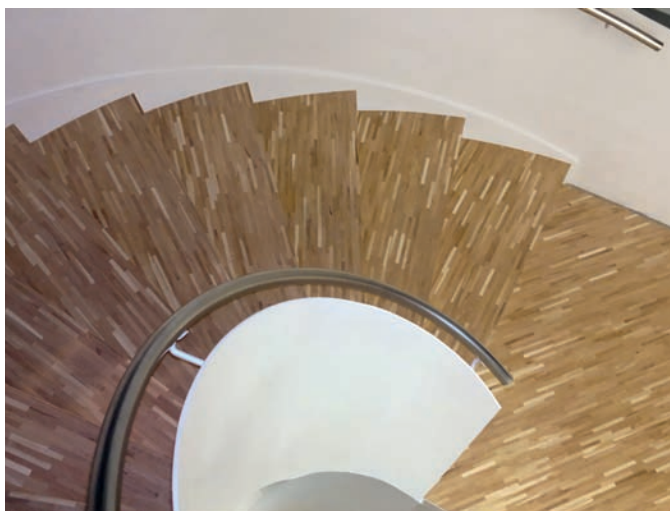

Realizace: