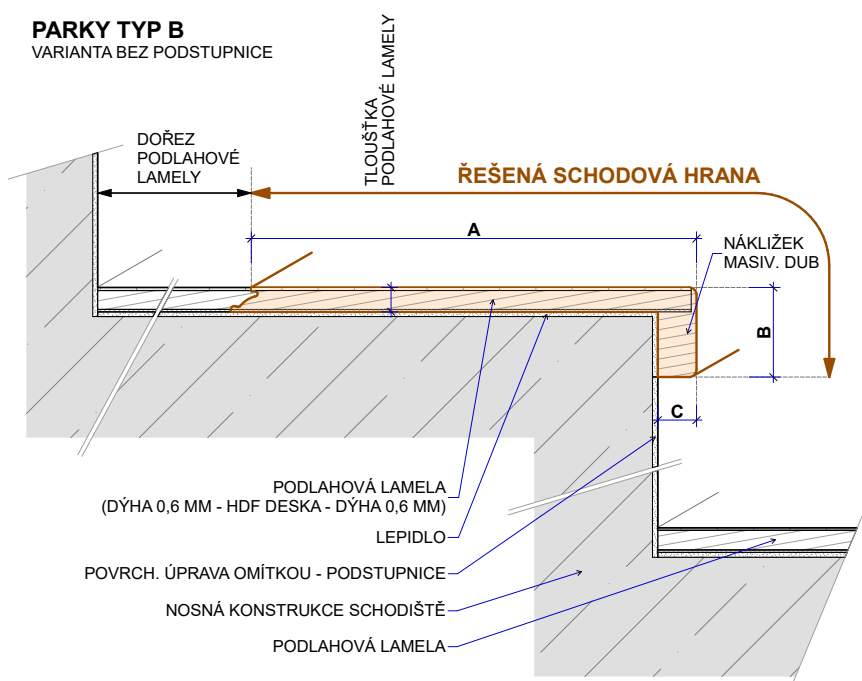

## Schodová hrana PARKY

Řešení pro Vaše schody

Schodové hrany se standardně dodávají v plné délce podlahové lamely. Na přání je možné je vyrobit nadpojené do větší délky nebo je zkrátit na jinou požadovanou délku. Na přání je také možné vyrobit kompletní schodové dílce z podlah – nadpojené schodové hrany na další podlahové lamely včetně 2, 3 nebo 4 stranného olištování. Ke schodovým hranám dodáváme také v požadované metráži barevně napasované boční lišty z masivu (4 x 37 mm v různých délkách) k zakrytí boků schodové hrany. Schodové „nosy“ jsou povrchově upraveny olejem, v případě mořených dubů tvrdým voskovým olejem barevně přizbůsobeným podlaze (BIOFA nebo OSMO).

Typ B

Typ B – boční lišty

Realizace:

**PARKY TYP B**  
VARIANTA BEZ PODSTUPNICE

**PARKY TYP B**  
VARIANTA S PODSTUPNICÍ

### Summit 06

Typ výrobku, konstrukce	Kód podlahy	Název (dřevina, dekor)	Vzor	Třídění dřeva	Povrchová úprava	Kar-táčo-vání	Délka schodové hrany (mm)	Profil schodové hrany cca A/B/C – délka (mm)	MOC Kč/bm při odběru 10 ks a více schodovek v originální délce bez DPH	MOC Kč/bm při odběru 2-9 ks schodovek v originální délce bez DPH
Schodové hrany Typ B	SUXB188	<b>Essence Oak Premium</b>	Monoplošný	Premium	Supermatný lak (3 gloss)	Ano	2050	227/37/16-2050	<b>1496,-</b>	<b>1623,-</b>
Schodové hrany Typ B	SUXB189	<b>Essence Oak Rustic Light</b>	Monoplošný	Rustic Light	Supermatný lak (3 gloss)	Ano	2050	227/37/16-2050	<b>1470,-</b>	<b>1597,-</b>
Schodové hrany Typ B	SUXB193	<b>Silk Oak Premium</b>	Monoplošný	Premium	Supermatný lak (3 gloss)	Ano	2050	227/37/16-2050	<b>1496,-</b>	<b>1623,-</b>
Schodové hrany Typ B	SUXB190	<b>Silk Oak Rustic Light</b>	Monoplošný	Rustic Light	Supermatný lak (3 gloss)	Ano	2050	227/37/16-2050	<b>1470,-</b>	<b>1597,-</b>
Schodové hrany Typ B	SUXB218	<b>Frozen Walnut</b>	Monoplošný	Premium	Supermatný lak (3 gloss)	Ano	2050	227/37/16-2050	<b>2562,-</b>	<b>2689,-</b>