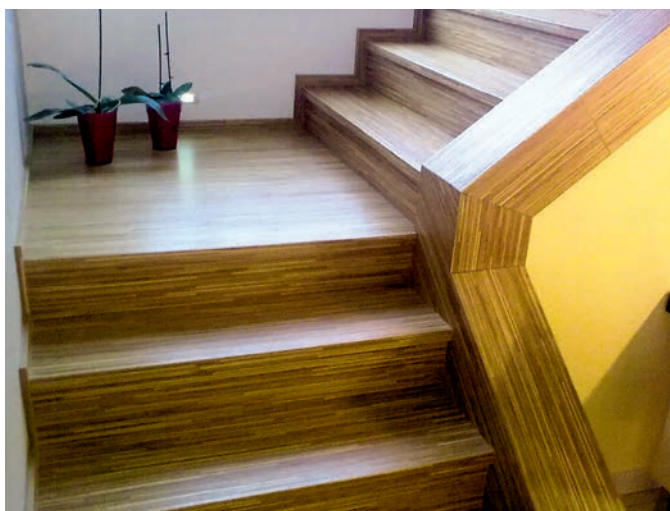

Realizace: