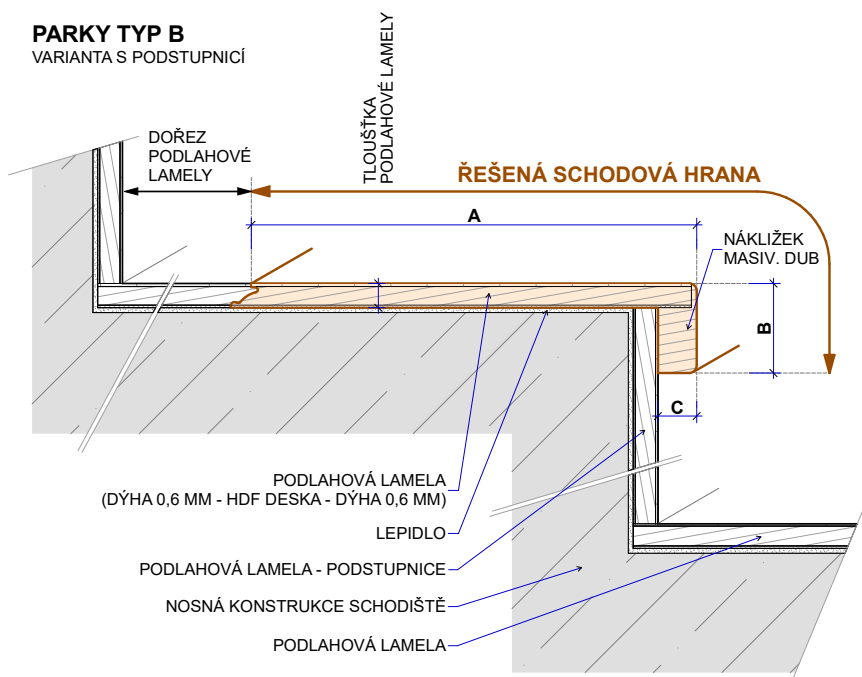

## Schodová hrana PARKY

Řešení pro Vaše schody

Schodové hrany se standardně dodávají v plné délce podlahové lamely. Na přání je možné je vyrobit nadpojené do větší délky nebo je zkrátit na jinou požadovanou délku. Na přání je také možné vyrobit kompletní schodové dílce z podlah – nadpojené schodové hrany na další podlahové lamely včetně 2, 3 nebo 4 stranného olištování. Ke schodovým hranám dodáváme také v požadované metráži barevně napasované boční lišty z masivu (4 x 37 mm v různých délkách) k zakrytí boků schodové hrany. Schodové „nosy“ jsou povrchově upraveny olejem, v případě mořených dubů tvrdým voskovým olejem barevně přizbůsobeným podlaze (BIOFA nebo OSMO).

Typ B

Typ B – boční lišty

Realizace:

**PARKY TYP B**  
VARIANTA BEZ PODSTUPNICE

**PARKY TYP B**  
VARIANTA S PODSTUPNICÍ

### Summit 06

Typ výrobku, konstrukce	Kód podlahy	Název (dřevina, dekor)	Vzor	Třídění dřeva	Povrchová úprava	Kar-táčo-vání	Délka schodové hrany (mm)	Profil schodové hrany cca A/B/C – délka (mm)	MOC Kč/bm při odběru 10 ks a více schodovek v originální délce bez DPH	MOC Kč/bm při odběru 2-9 ks schodovek v originální délce bez DPH
Schodové hrany Typ B	SUXB188	<b>Essence Oak Premium</b>	Monoplošný	Premium	Supermatný lak (3 gloss)	Ano	2050	227/37/16-2050	<b>1496,-</b>	<b>1623,-</b>
Schodové hrany Typ B	SUXB189	<b>Essence Oak Rustic Light</b>	Monoplošný	Rustic Light	Supermatný lak (3 gloss)	Ano	2050	227/37/16-2050	<b>1470,-</b>	<b>1597,-</b>
Schodové hrany Typ B	SUXB193	<b>Silk Oak Premium</b>	Monoplošný	Premium	Supermatný lak (3 gloss)	Ano	2050	227/37/16-2050	<b>1496,-</b>	<b>1623,-</b>
Schodové hrany Typ B	SUXB190	<b>Silk Oak Rustic Light</b>	Monoplošný	Rustic Light	Supermatný lak (3 gloss)	Ano	2050	227/37/16-2050	<b>1470,-</b>	<b>1597,-</b>
Schodové hrany Typ B	SUXB218	<b>Frozen Walnut</b>	Monoplošný	Premium	Supermatný lak (3 gloss)	Ano	2050	227/37/16-2050	<b>2562,-</b>	<b>2689,-</b>